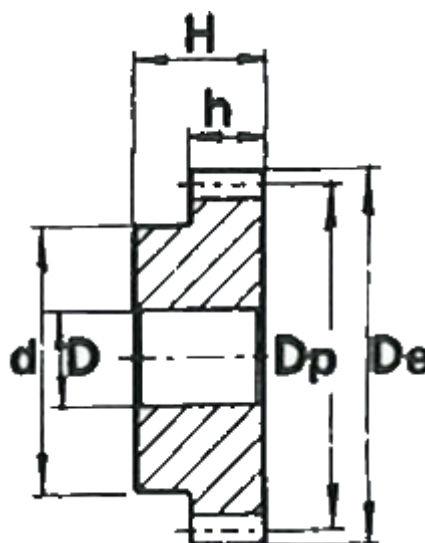

Varenummer: 616501015067
Beskrivelse: Cylindrisk tandhjul med nav
67 tdr. Modul 1,5

Mål

Antal tænder = 67
d = 70
D = 20
De = 103.5
Deling (Pitch) = 4.7124
Dp = 100.5
H = 30
h = 17

Modul = 1.5